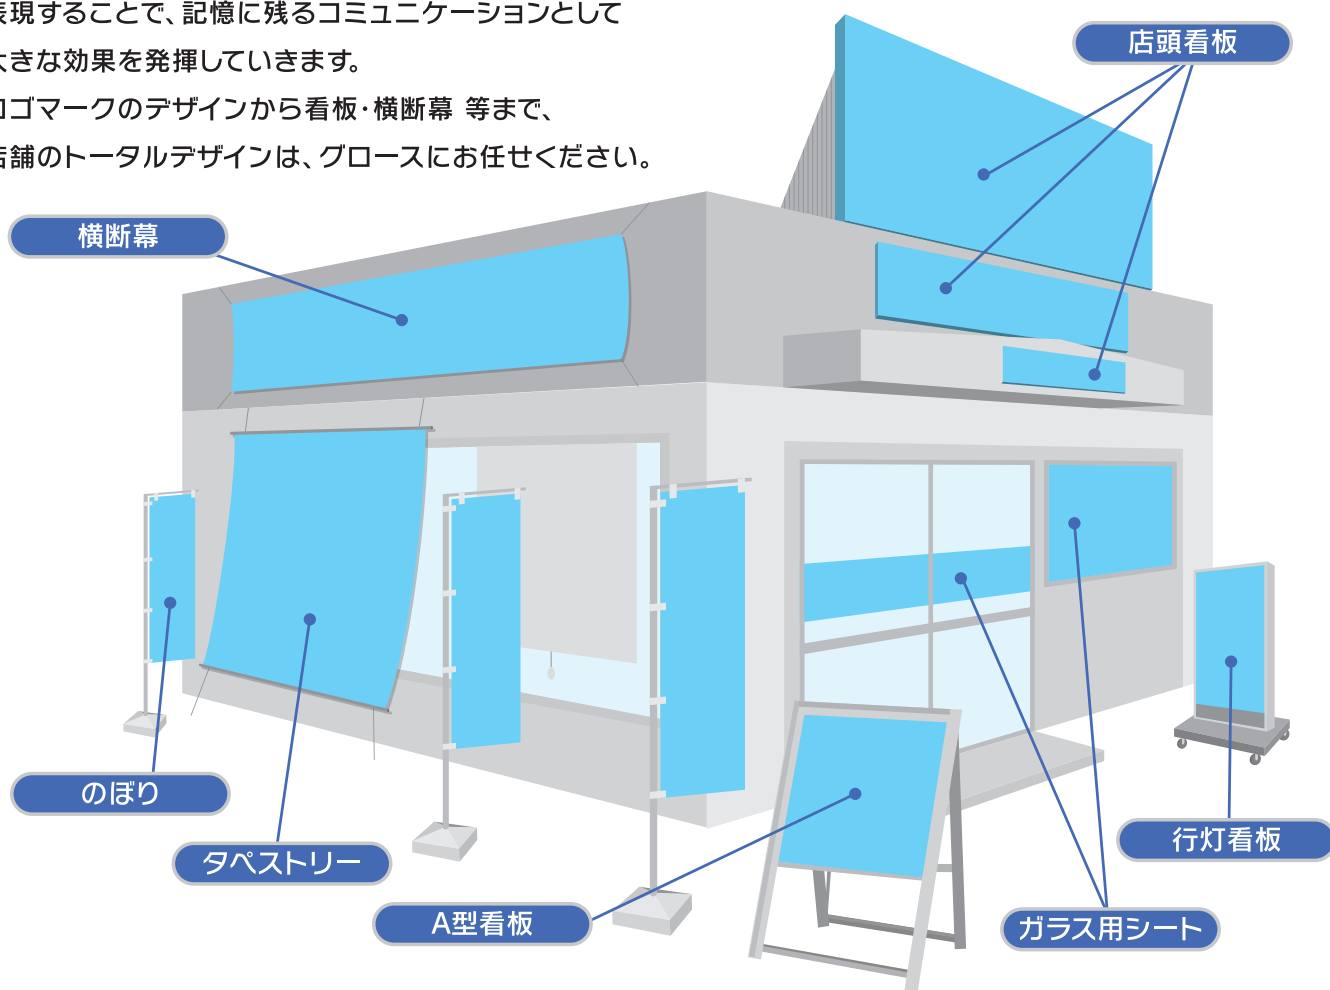

# 様々な看板・幕 取り扱っています。

看板・横断幕等の店舗外広告は一貫したイメージで表現することで、記憶に残るコミュニケーションとして大きな効果を発揮していきます。  
ロゴマークのデザインから看板・横断幕等まで、店舗のトータルデザインは、グロースにお任せください。

【施工実績例】 スーパーマーケット内 飲食店「お天気家」様

株式会社 **グロース**

お問い合わせ

**080-3067-3369** 担当 / 高崎